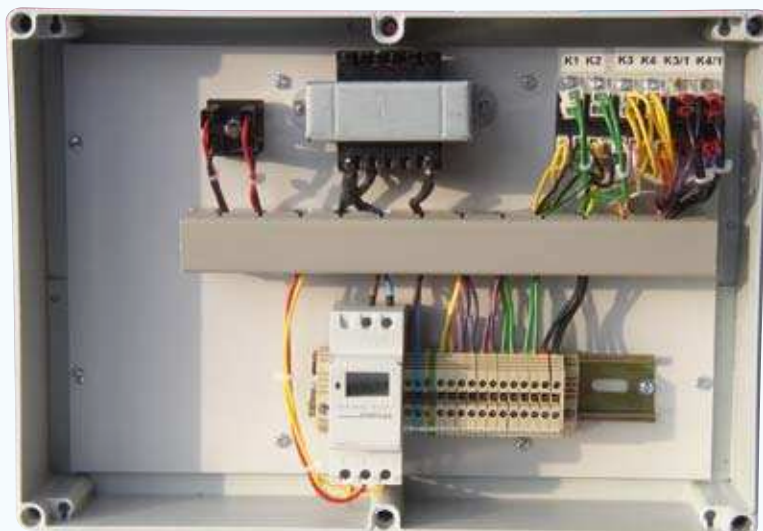

Intercool DX overnamekasten

Omschakel-/overnamekast voor serverruimten met Digital en Super Digital systemen en andere airconditioningtoepassingen waarbij een goede temperatuurhandhaving gegarandeerd moet zijn.

Speciaal voor airconditioningtoepassingen waarbij het systeem om bovenstaande reden dubbel is uitgevoerd, heeft Intercool voor de Digital en Super Digital systemen een regeling ontwikkeld waarbij in geval van storing aan het actieve systeem het 'follow-up' systeem de taken automatisch en met dezelfde instellingen overneemt.

AANVULLING

De regeling is een aanvulling op de bestaande bedieningspanelen. Deze worden dan ook gehandhaafd voor het instellen van de gewenste waarden. De omschakel-/overnamekast kan eenvoudig op de printplaten van beide systemen worden aangesloten.

TIJDKLOK

De regeling is zodanig uitgevoerd dat beide systemen door middel van een tijdklok automatisch in volgorde wisselen. Hierdoor zullen beide systemen een gelijk aantal draaiuren maken. Tevens wordt voorkomen dat het follow up systeem lange tijd niet in gebruik is en 'in storing' zou kunnen staan op het moment dat er een beroep op moet worden gedaan.

Voor doorgave van een eventuele storing aan een van beide systemen, is een potentiaalvrij contact beschikbaar.

Geopende omschakel-/overnamekast.